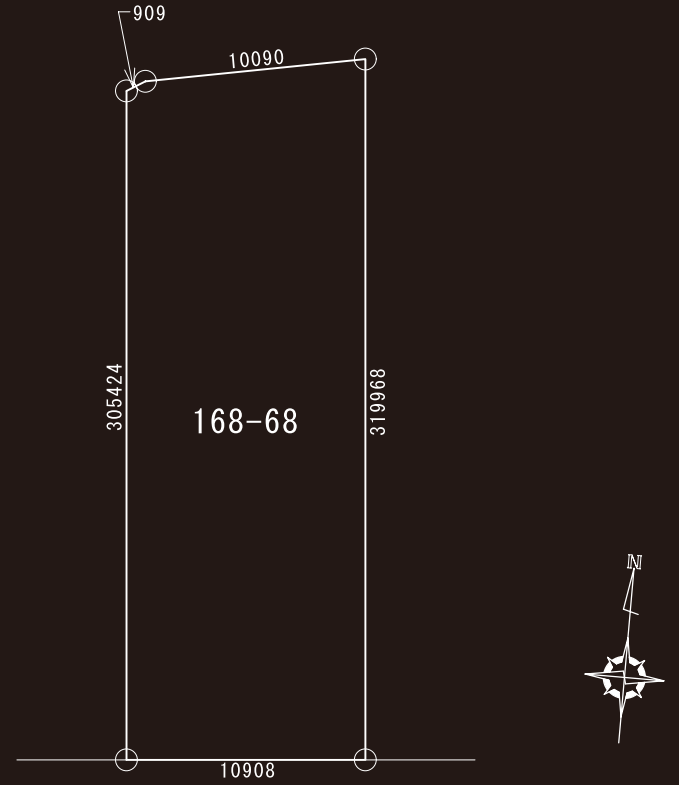

# 木の城たいせつ 土地情報

所在地: 夕張郡栗山町字継立168番68

地目・地積	雑種地340.001m <sup>2</sup> (102.64坪)	容積率	無
金額	¥2,000,000	現状	更地
都市計画	無	土地権利	所有権
用途地域	無指定地域	接道状況	南側公道に間口10.908に接する
建蔽率	無	備考	

近隣交通機関/公共施設 他
