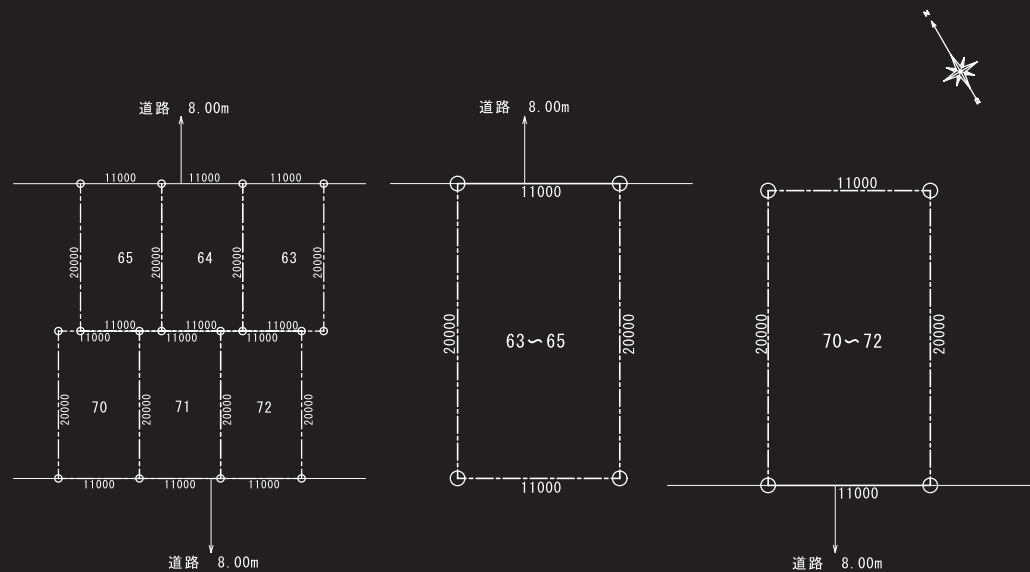

木の城たいせつ 土地情報

番号	価格	地積 (㎡)	坪	坪単価	番号	価格	地積 (㎡)	坪	坪単価
63	¥3,300,000	220	66.55	¥49,587	70	¥4,000,000	220	66.55	¥60,105
64	¥3,300,000	220	66.55	¥49,587	71	¥4,000,000	220	66.55	¥60,105
65	¥3,300,000	220	66.55	¥49,587	72	¥4,000,000	220	66.55	¥60,105

※番号72は、商談中

所在地: 石狩市花畔3条1丁目63番・64番・65番・70番・71番・72番

地目・地積	宅地	容積率	200%
金額	価格一覧参照	現状	更地
都市計画	市街化区域	土地権利	所有権
用途地域	第2種中高層住居専用地域	接道状況	63番～65番 公道 8.00m 70番～72番 公道 8.00m
建蔽率	60%	備考	

近隣交通機関/公共施設 他

花川小学校	～ 徒歩	8分	
花川中学校	～ 徒歩	15分	